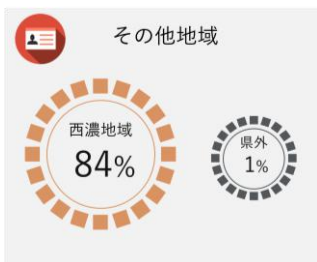

大垣市を中心に西濃地域からのご利用

就職実績

大垣駅から徒歩6分でアクセスしやすい！

就職先	
・あきんどスシロー（大垣市）	・コベルコ建機（大垣市・広島市）
・大創産業（大垣市）	・アシストエンジニア（岐阜市）
・二甲（垂井町）	・ヒューマンリレーションズ（大垣市）
・ユニテック（大垣市）	・シモハナ物流（一宮市）
・タカミヤ（安八町）	他

10年間で**106名**の就職実績

就職後も充実したサポート

01
相談・見学

希望を伝えながら
個別の計画を立ててもらいます

02
就活準備

講座に参加しスキルアップ！
就活準備、体調管理を学べる

03
職場体験

どんな仕事だとやれそうか
働くを実際に体験できます

04
就職活動

応募書類作成や面接練習等
サポート受けながら活動できる

05
定着支援

就職後も定期面談などサポ
ート受けれます（期限有）

障害者手帳を持ってなくても、**診断書や医師の意見書でサービス利用できる**ケースもあります。